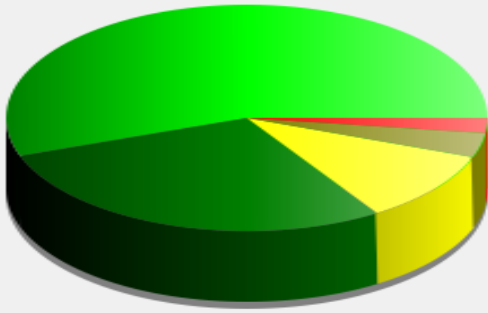

**Comments:** 30 mph, Inbound. SID Activated

Incoming vehicles

	<= 30 Mph : 14,449 - (55.45 %)
	31 - 35 Mph : 7,466 - (28.65 %)
	36 - 40 Mph : 2,675 - (10.27 %)
	41 - 45 Mph : 904 - (3.47 %)
	46 - 65 Mph (et +) : 564 - (2.16 %)